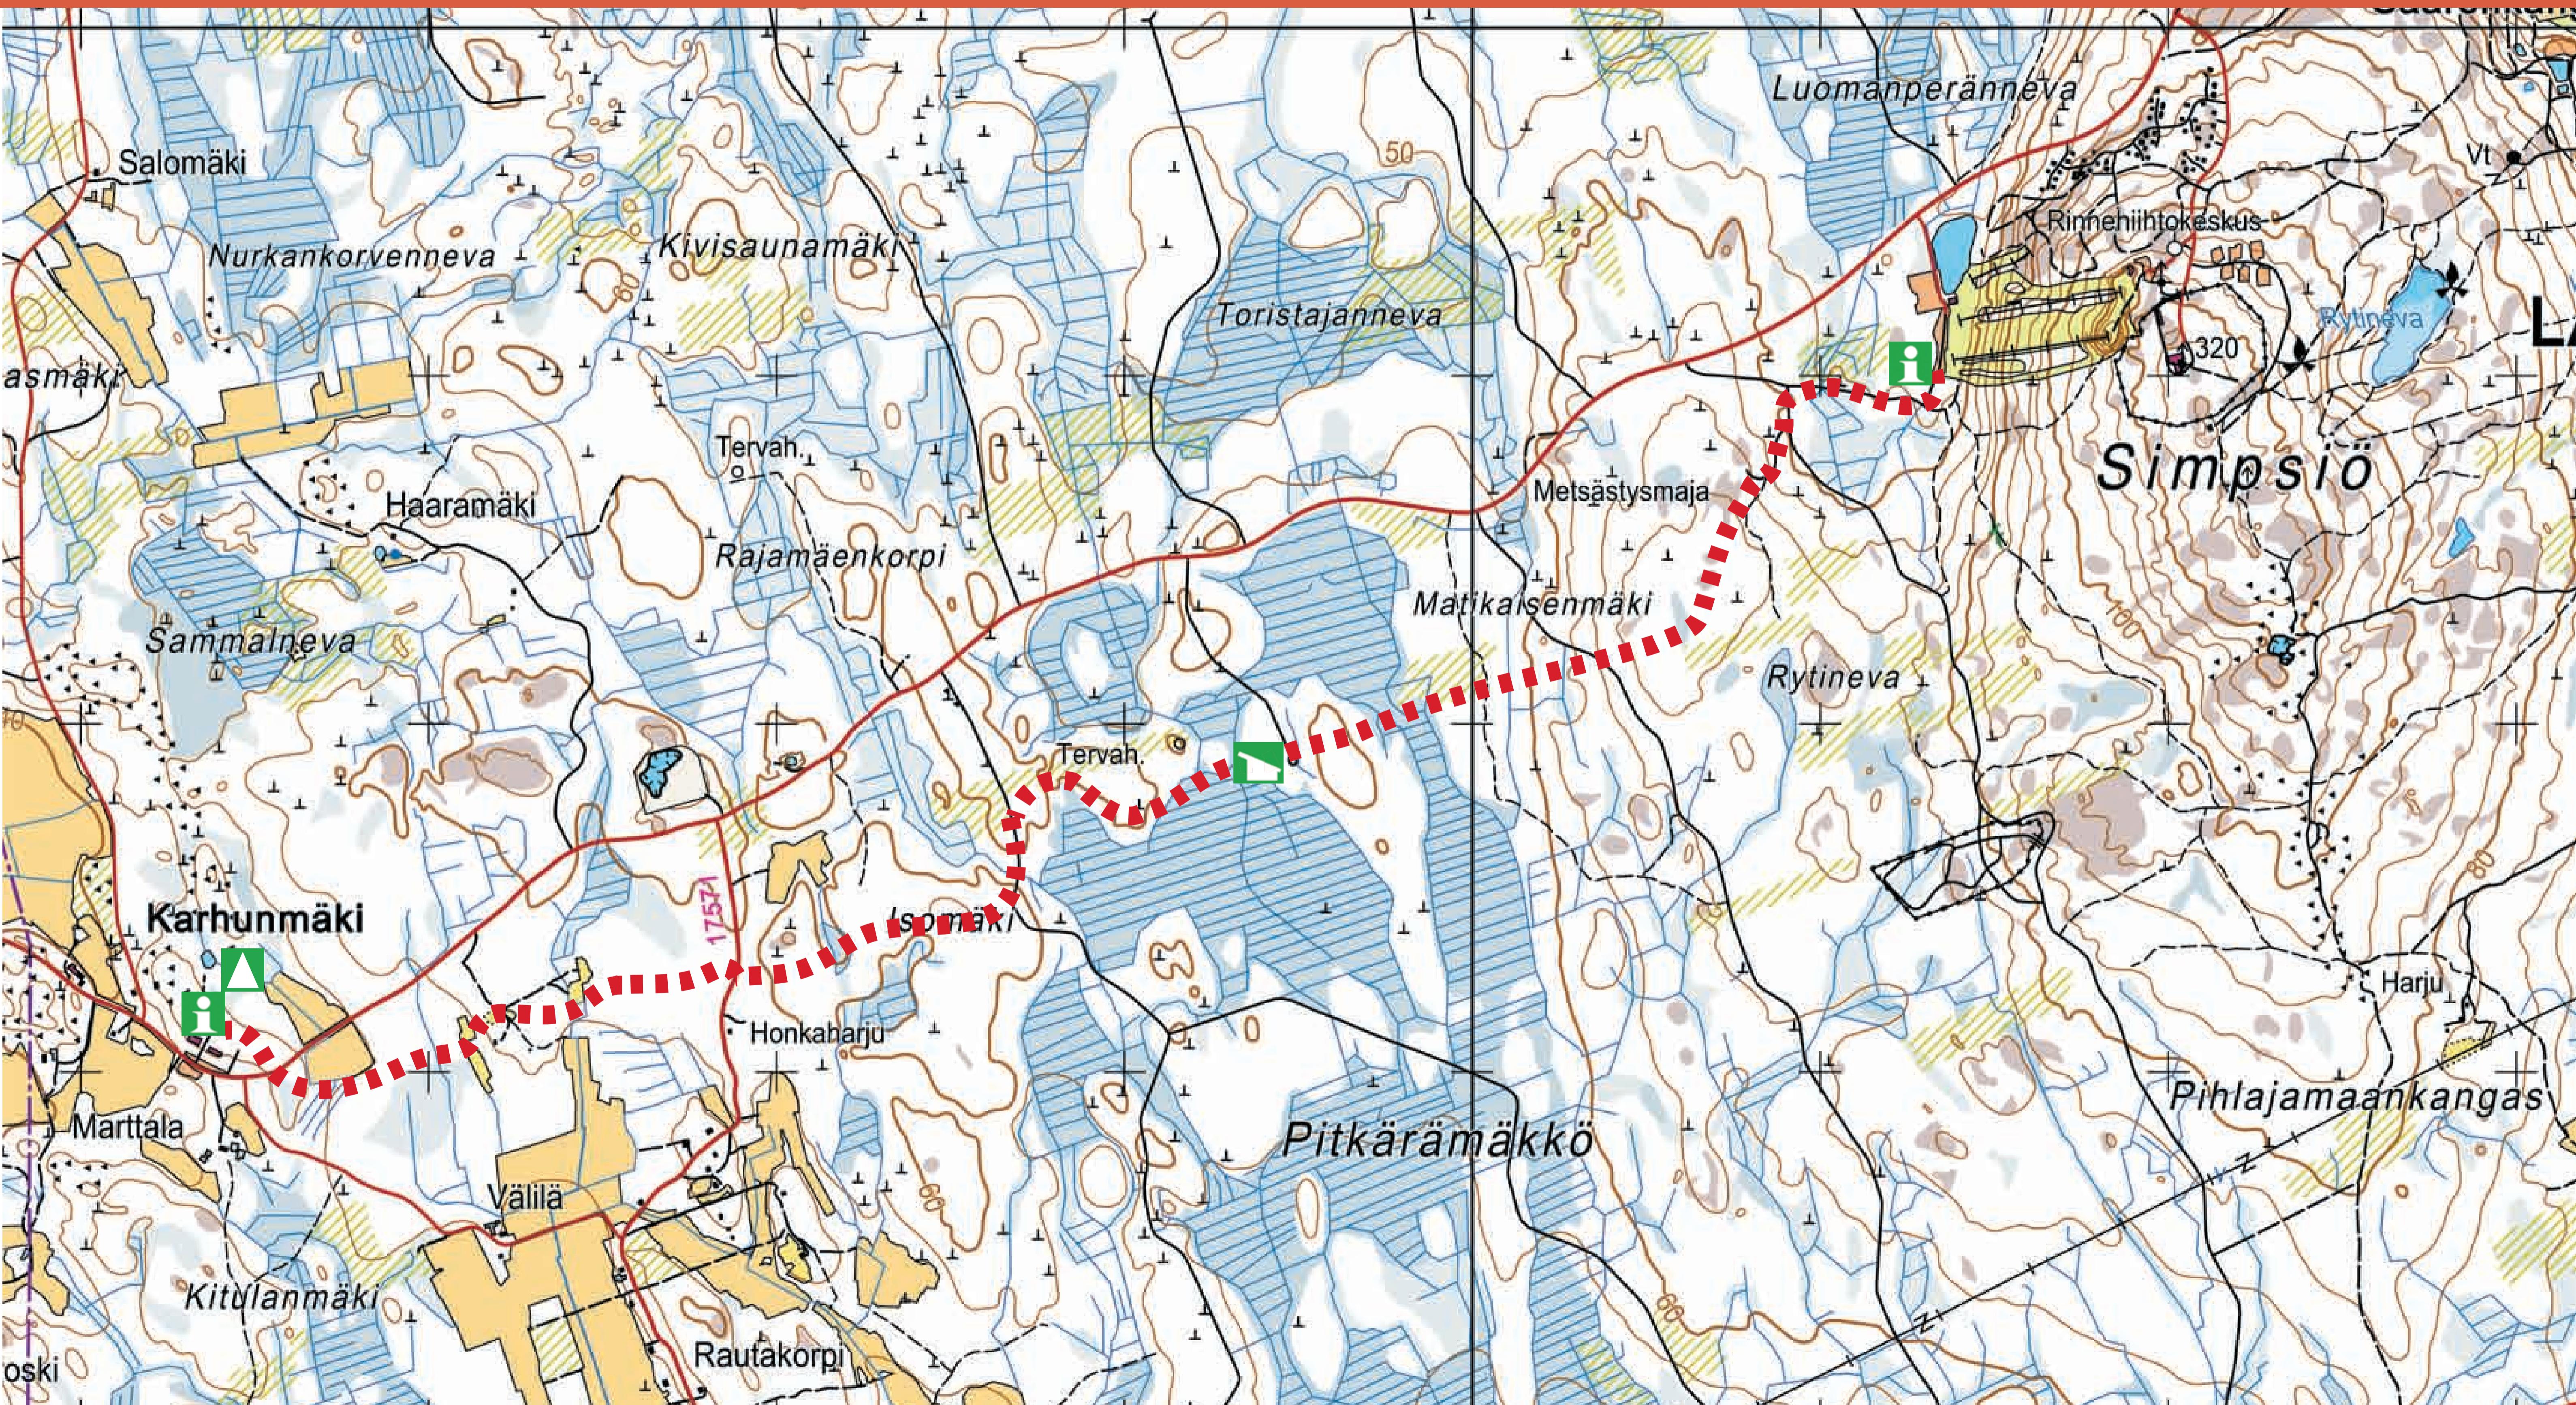

# Reittikartta

Taulu: Layout Päivänsäde Menninkäinen  
Kuvat: Susanna Alakarhu  
Paino: Multiprint

Reitin kunnossapidosta vastaa: Lapuan kaupunki (06) 438 4111